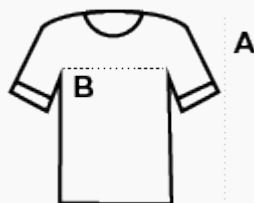

BARVY

30252

THC BAKU. Unisex softshellová vesta

Unisex softshellová vesta. 96 % polyester a 4% spandex (2 vrstvy): 280 g/m². Voděodolná. 3 kapsy: jednoduchá náprsní kapsa a 2 kapsy na zip. Zadní díl prodloužený. Oblast určená pro potisk. Velikosti: S, M, L, XL, XXL, 3XL

Velikost (cm)	S	M	L	XL	XXL	XXXL
A	69.00	71.00	73.00	75.00	77.00	79.00
B	55.00	57.00	59.00	61.00	63.00	65.00

DOPLŇUJÍCÍ INFORMACE

Katalog: h!dea

Vnější krabíčka (m): 0,600X0,280X0,400

Váha krabice (kg.): 14.000