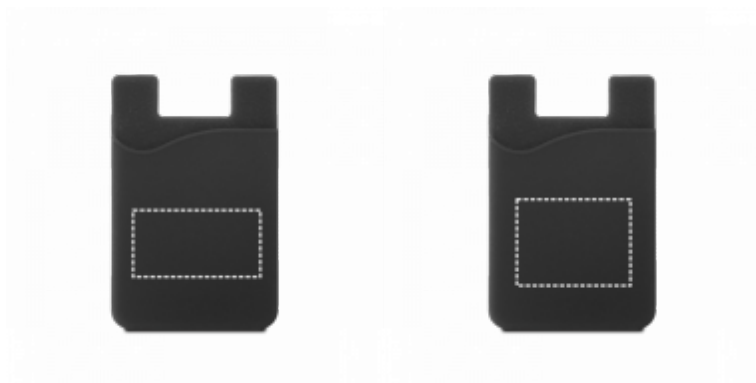

93320

SHELLEY. Držák na kartu do chytrého telefonu

Silikonový držák karty pro chytrý telefon s nálepkou na zadní straně. 57 x 87 x 3 mm The additional information presented is indicative and may vary

DOPLŇUJÍCÍ INFORMACE

Individuální balení: individual Polybag

Země původu: China

BARVY

MOŽNOSTI POTISKU

	UMÍSTĚNÍ	TECHNOLOGIE	MAXIMUM SIZE	MAXIMÁLNÍ POČET BAREV
1 - Držák karet				
	Střed	Tamponisk - PDP2	45 x 25 mm	1
		Sítotisk (plast, papír) - SCR1	40 x 30 mm	1