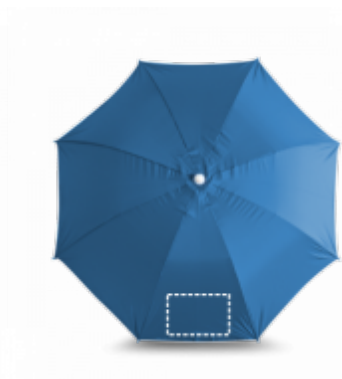

TRANSFER
Slunečník | Panel
230 x 150 mm