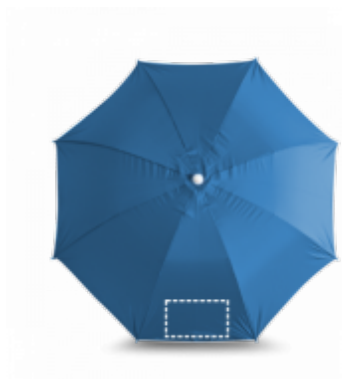

SÍTOTISK (TEXTIL)
Slunečník | Panel
220 x 140 mm